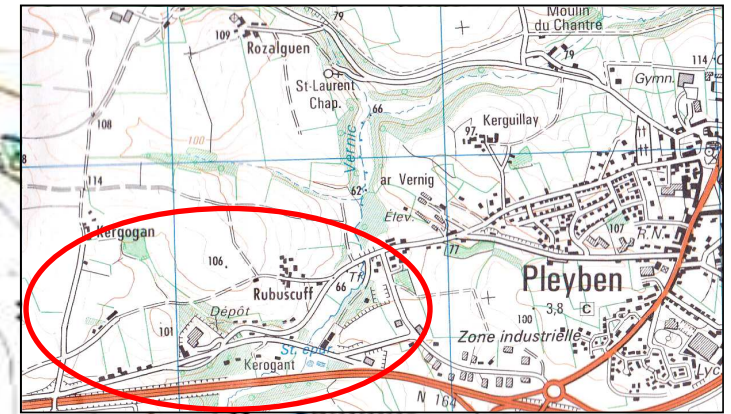

**VELOCE CLUB CHATEAULINOIS**

**PLEYBEN**

**Jeudi 9 mai 2013**

**Courses cyclistes**

**Circuit EdC et minimes(1,830km)**

-  Départ/arrivée
-  Position et Nb de signaleurs
-  Circuit et sens de la course

**VELOCE CLUB CHATEAULINOIS**

**PLEYBEN**

**Jeudi 9 mai 2013**

**Courses cyclistes**

**Circuit Cadets(2,730km)**

-  Départ/arrivée
-  Position et Nb de signaleurs
-  Circuit et sens de la course

**Rue de Châteaulin**

**Rue de Châteaulin**

**Rue Maurice de Tressiguidy**

**Rue de la Petite Vallée**