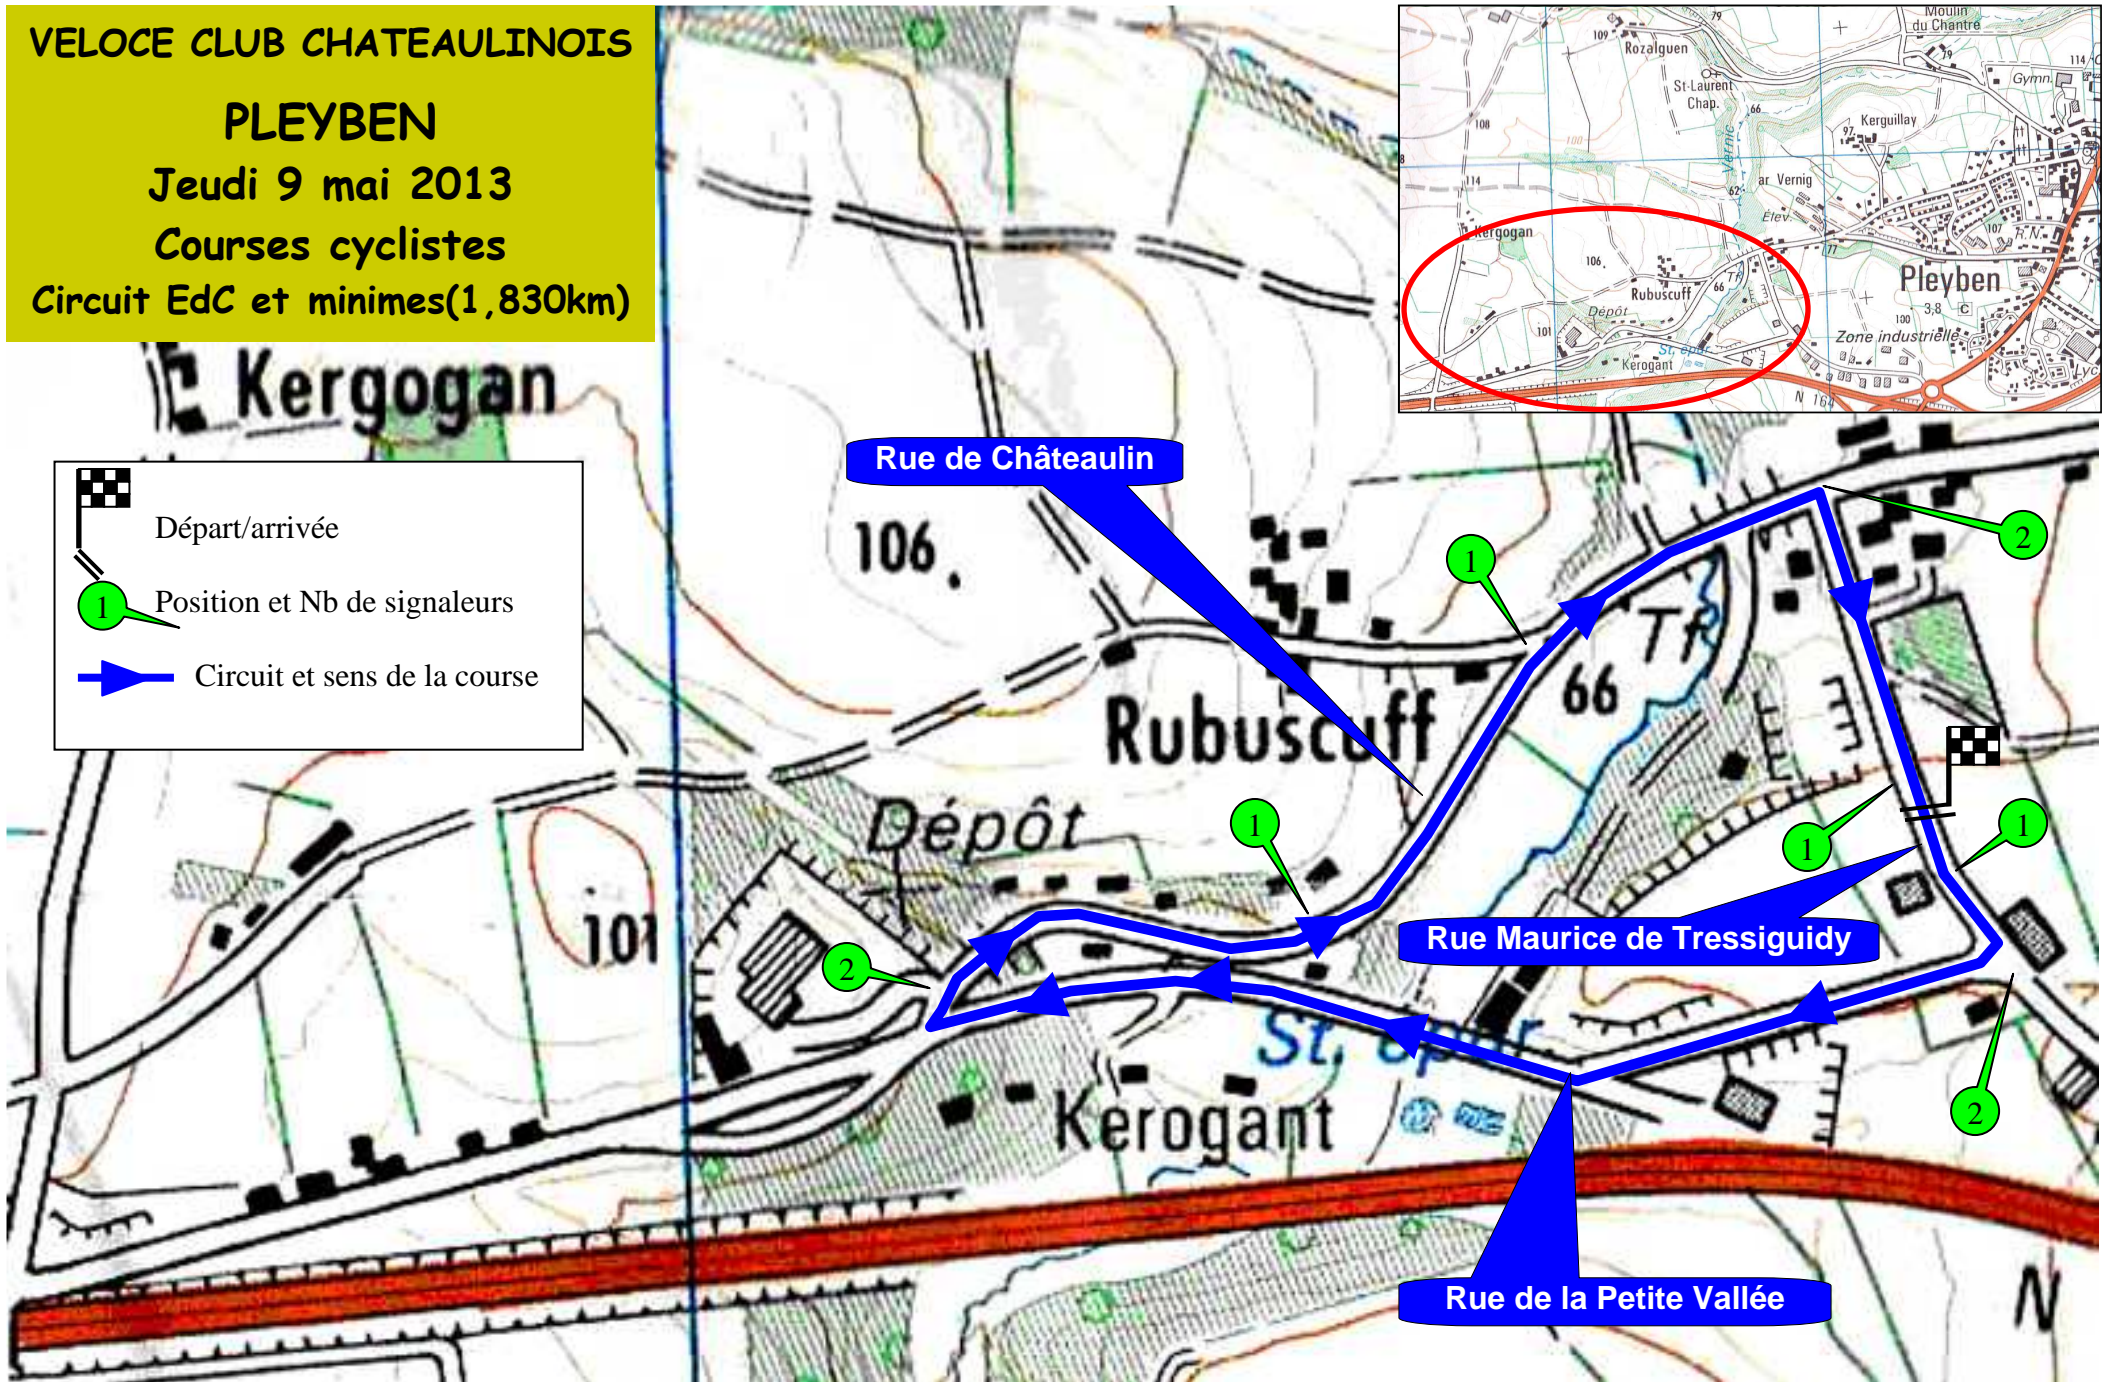

**VELOCE CLUB CHATEAULINOIS**

**PLEYBEN**

**Jeudi 9 mai 2013**

**Courses cyclistes**

**Circuit EdC et minimes(1,830km)**

-  Départ/arrivée
-  Position et Nb de signaleurs
-  Circuit et sens de la course

**VELOCE CLUB CHATEAULINOIS**

**PLEYBEN**

**Jeudi 9 mai 2013**

**Courses cyclistes**

**Circuit Cadets(2,730km)**

-  Départ/arrivée
-  Position et Nb de signaleurs
-  Circuit et sens de la course

**Rue de Châteaulin**

**Rue de Châteaulin**

**Rue Maurice de Tressiguidy**

**Rue de la Petite Vallée**