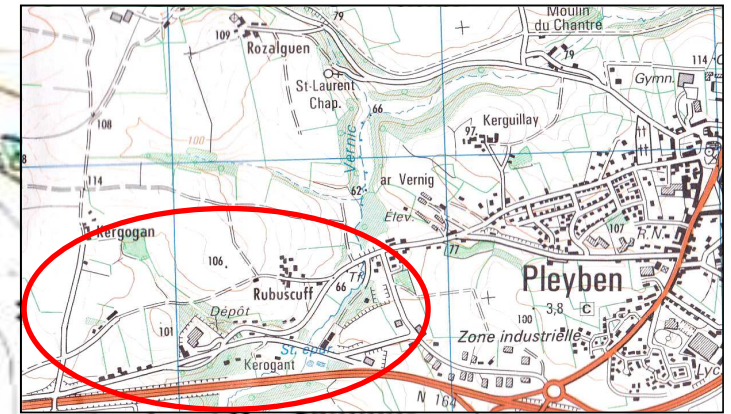

**VELOCE CLUB CHATEAULINOIS**

**PLEYBEN**

**Jeudi 9 mai 2013**

**Courses cyclistes**

**Circuit EdC et minimes(1,830km)**

-  Départ/arrivée
-  Position et Nb de signaleurs
-  Circuit et sens de la course

**VELOCE CLUB CHATEAULINOIS**

**PLEYBEN**

**Jeudi 9 mai 2013**

**Courses cyclistes**

**Circuit Cadets(2,730km)**

-  Départ/arrivée
-  Position et Nb de signaleurs
-  Circuit et sens de la course

**Rue de Châteaulin**

**Rue de Châteaulin**

**Rue Maurice de Tressiguidy**

**Rue de la Petite Vallée**