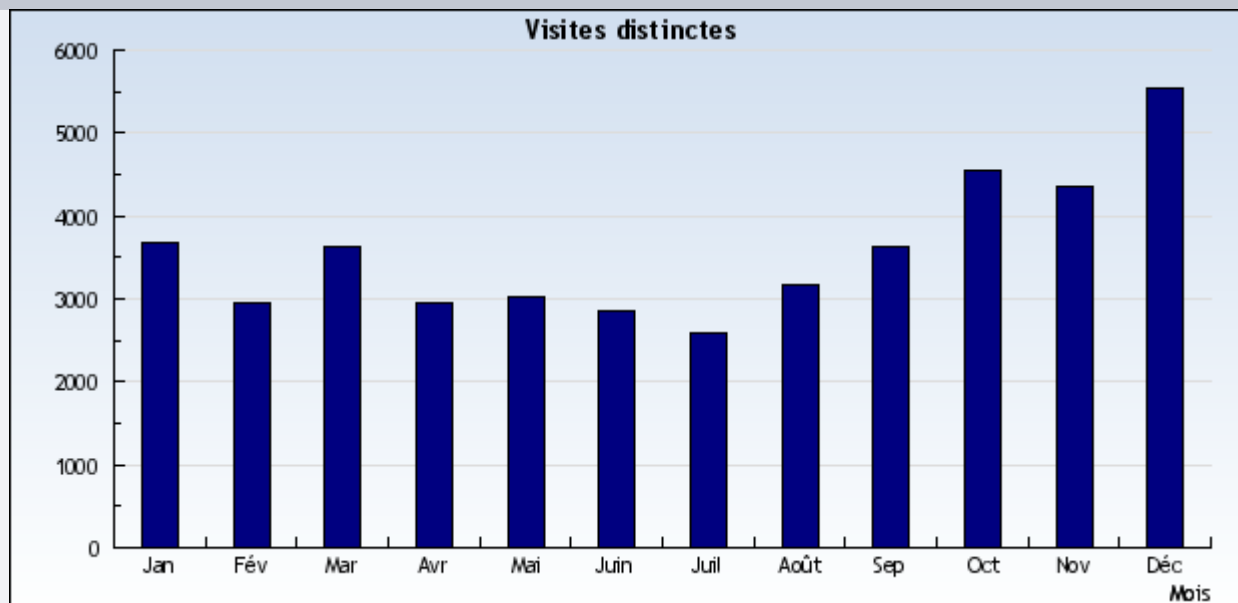

Comment se porte notre site Internet

Du 1 Janvier 2009 au 31 Décembre 2009

Les visites : 42899

Date	Mois	Visites uniques
1/1/2009	Janvier	3.675
1/2/2009	Février	2.944
1/3/2009	Mars	3.640
1/4/2009	Avril	2.947
1/5/2009	Mai	3.017
1/6/2009	Juin	2.846
1/7/2009	Juillet	2.578
1/8/2009	Août	3.179
1/9/2009	Septembre	3.633
1/10/2009	Octobre	4.540
1/11/2009	Novembre	4.360
1/12/2009	Décembre	5.540

Les pages consultées : 75931

Date	Mois	Pages vues
1/1/2009	Janvier	6.315
1/2/2009	Février	5.257
1/3/2009	Mars	6.396
1/4/2009	Avril	5.794
1/5/2009	Mai	5.943
1/6/2009	Juin	5.843
1/7/2009	Juillet	4.853
1/8/2009	Août	6.275
1/9/2009	Septembre	6.282
1/10/2009	Octobre	8.042
1/11/2009	Novembre	6.815
1/12/2009	Décembre	8.116