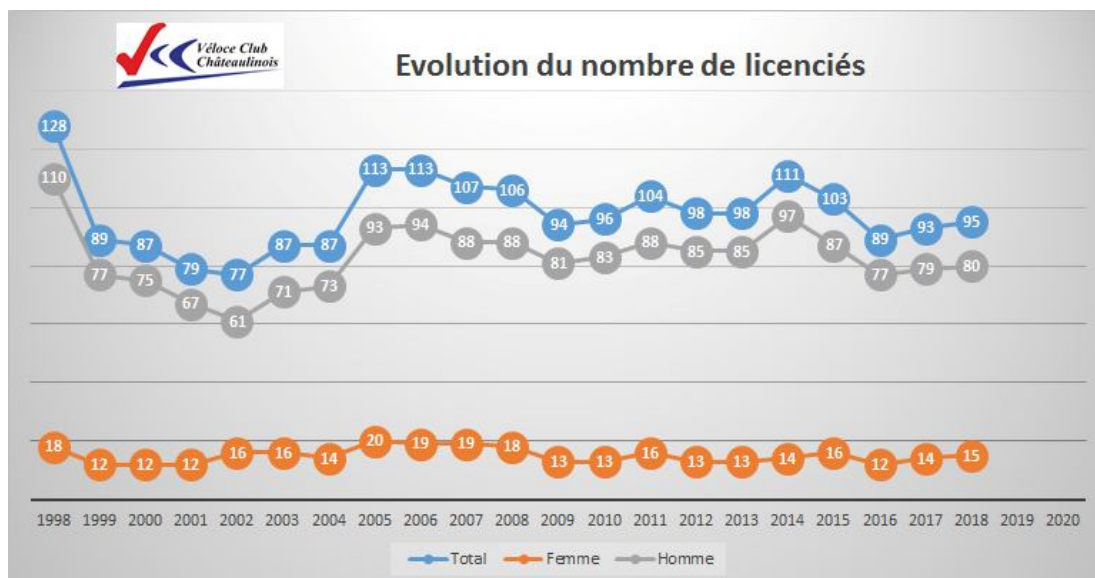

STAGE DE COHESION EN JANVIER

Le Véloce propose à tous les coureurs de benjamins à seniors, un stage de cohésion les 26 et 27 janvier 2019 au centre nautique de Postolonnec à Telgruc sur mer.

CHAMPIONNATS DE FRANCE DE CYCLOCROSS

Les 12 et 13 janvier, Louise Moulec participera aux championnats de France de cyclocross à Besançon au sein de l'équipe de Bretagne junior

Suivez toute l'actualité du Véloce Club Châteaulinois sur : www.veloceclubchateaulinois.fr
Permanence tous les lundis de 17h30 à 19h à la Maison du Vélo - Contact : vcccontact@laposte.net

Les partenaires du Véloce Club Châteaulinois

E. LECLERC, Châteaulin - Ville de CHATEAULIN - CREDIT AGRICOLE, Châteaulin - OPTIC 2000, Châteaulin - Carhaix - TIF 'ALU, Pont de Buis - BODEMER Auto, Châteaulin
SPORT2000, Châteaulin - TERRITOIRE D'HOMME, Châteaulin - TECHNICBIKE, Quimper - D'HERVEZ couverture, Plomodiern - LOUSSOUARN, Leuhan
LEOSTIC Energje, Châteaulin - SEVEL Services, Quimper - P.C.A., Pont de Buis